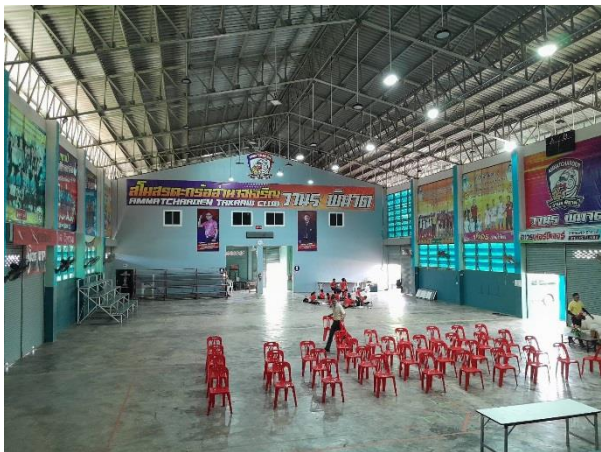

โรงยิม (หอประชุมอเนกประสงค์) โรงเรียนเทศบาลพนา (สามัคคีวิทยา)

สนามฟุตบอล

สนามเบตอง

สนามวอลเลย์บอล

สนามเซปักตะกร้อ

ลานกีฬาอเนกประสงค์ข้างสถานีขนส่งเทศบาลตำบลพนา

ลานกีฬาวัดบูรพา

ลานกีฬาศาลหลักเมืองพนา

ที่ออกกำลังกายหมู่ ๘ ชุมชนเทพนิมิต

ลานกีฬาเนกประสงค์หน้าที่ว่าการอำเภอพนา

ลานกีฬาข้างสำนักงานเทศบาลตำบลพนา

สนามเด็กเล่นโรงเรียนเทศบาลพนา (สามัคคีวิทยา)

สนามเด็กเล่นโรงเรียนอนุบาลสาธิตเทศบาลพนา (เทศบาล ๒)

สนามเด็กเล่นศูนย์พัฒนาเด็กเล็กเทศบาลตำบลพนา